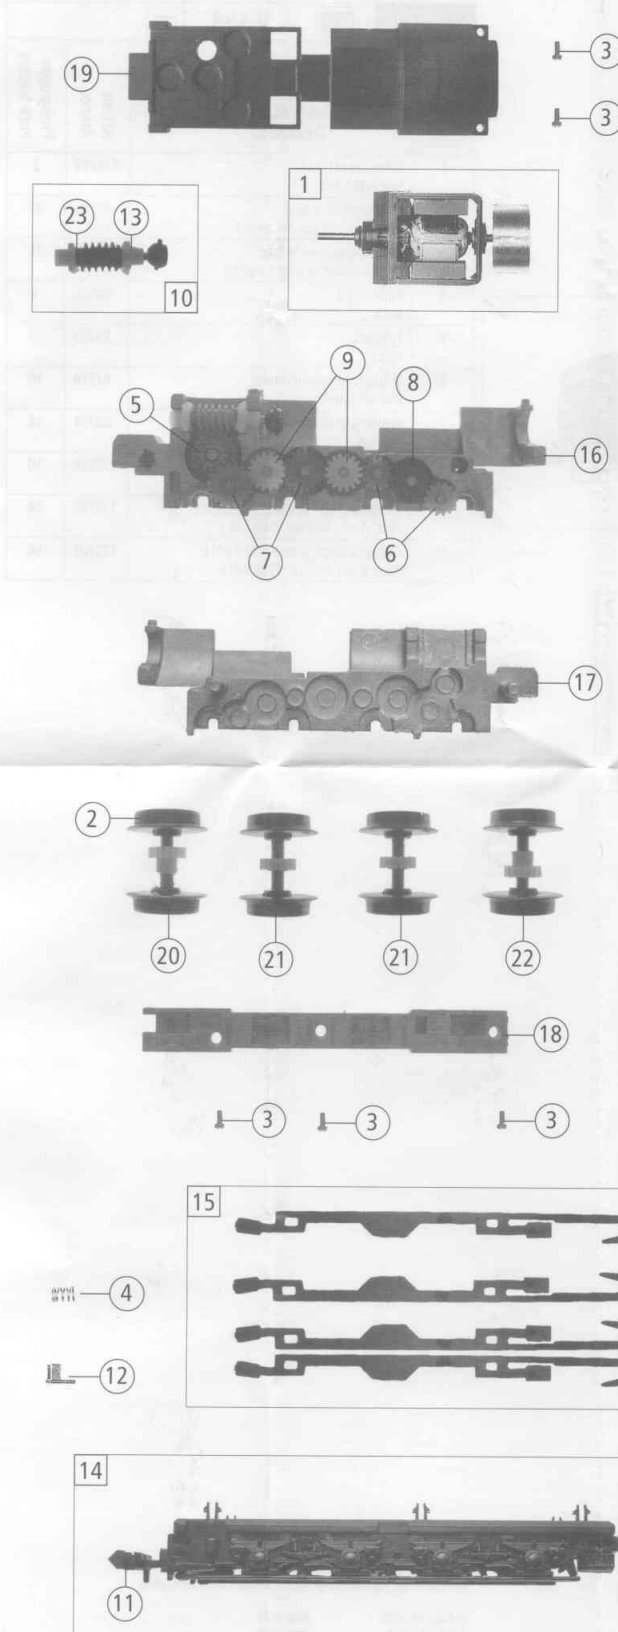

Symbolische Darstellung
Symbolic Illustration

Roco

Ersatzteilliste
Replacement Parts

23436		D		V 188		=	
Pos. Nr. Pos. no.	Beschreibung Description	Art.-Nr. Art. no.	Preisgruppe Price bracket				
1	Schraube M1,4x3 Screw M1,4x3	124288	2				
2	Motorplatine N-Spur Printed circuit ass. for motor	87590	33				
3	Kupplungsplatine N-Spur Printed circuit ass. for coupling	87592	15				
4	Puffer rund Buffer	88526	4				
5	Teilesatz Part set	93769	20				
6	Teilesatz Inneneinrichtung Part set interior	93770	10				
7	Fenster Lichtleitstäbesatz Part set	93771	18				
8	Drahtlampe 16V Light bulb 16V	108616	10				
9	Gehäuse A kpl. Betr.Nr. V188 001a Body A ass. loco no. V188 001a	123780	56				
10	Gehäuse B kpl. Betr.Nr. V188 001b Body B ass. loco no. V188 001b	123781	56				

Pos. Nr. Pos. no.	Beschreibung Description	Art.-Nr. Art. no.	Preisgruppe Price bracket
1	Motor Motor	85088	57
2	Hafring 7,8mm 10Stk. Set with traction tires 10pieces	85617	17
3	Schraube M1,4x3 Screw M1,4x3	124288	2
4	Druckfeder für N-Kupplung Pressure spring for coupling	86204	2
5	Schneckenzahnrad Z=22/12 M=0,3 Worm gear Z=22/12 M=0,3	86482	3
6	Zahnrad Z=14 Gear Z=14	86496	2
7	Zahnrad Z=19 Gear Z=19	86499	2
8	Zahnrad Z=17/ M=0,3 Gear Z=17/ M=0,3	86500	2
9	Zwischenzahnrad Z=16 Gear Z=16	86501	2
10	Schneckensatz Worm set	86856	24
11	N-Kupplung Standard N-coupling standard	89204	3
12	Kupplungsdeckel Coupling cover	89738	2
13	Schneckenlager Worm bearing	89750	4
14	Blende kpl. Bogie ass.	93764	27
15	Radkontaktsatz Wheel contact set	93772	12
16	Getriebe rechts Gear right	93773	20
17	Getriebe links Gear left	93774	20
18	Getriebedeckel Gear cover	93775	12
19	Platinenhalter Holder for printed circuit	93776	15
20	Radsatz m. Hafringen u. Zahnrad Wheelset w. traction tires a. gear	109911	18
21	Radsatz m. Zahnrad o. Hafring Wheelset w. gear without tryction tires	109912	16
22	Radsatz m. Zahnrad o. Hafring Wheelset w. gear without tryction tires	109913	16
23	Scheibe Washer	120735	2