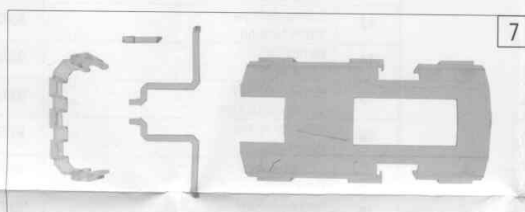

Symbolische Darstellung
Symbolic Illustration

Roco

Ersatzteilliste
Replacement Parts

23436		D		V 188		=	
Pos. Nr. Pos. no.	Beschreibung Description	Art.-Nr. Art. no.	Preisgruppe Price bracket				
1	Schraube M1,4x3 Screw M1,4x3	124288	2				
2	Motorplatine N-Spur Printed circuit ass. for motor	87590	33				
3	Kupplungsplatine N-Spur Printed circuit ass. for coupling	87592	15				
4	Puffer rund Buffer	88526	4				
5	Teilesatz Part set	93769	20				
6	Teilesatz Inneneinrichtung Part set interior	93770	10				
7	Fenster Lichtleitstäbesatz Part set	93771	18				
8	Drahtlampe 16V Light bulb 16V	108616	10				
9	Gehäuse A kpl. Betr.Nr. V188 001a Body A ass. loco no. V188 001a	123780	56				
10	Gehäuse B kpl. Betr.Nr. V188 001b Body B ass. loco no. V188 001b	123781	56				

Pos. Nr. Pos. no.	Beschreibung Description	Art.-Nr. Art. no.	Preisgruppe Price bracket
1	Motor Motor	85088	57
2	Hafring 7,8mm 10Stk. Set with traction tires 10pieces	85617	17
3	Schraube M1,4x3 Screw M1,4x3	124288	2
4	Druckfeder für N-Kupplung Pressure spring for coupling	86204	2
5	Schneckenzahnrad Z=22/12 M=0,3 Worm gear Z=22/12 M=0,3	86482	3
6	Zahnrad Z=14 Gear Z=14	86496	2
7	Zahnrad Z=19 Gear Z=19	86499	2
8	Zahnrad Z=17/ M=0,3 Gear Z=17/ M=0,3	86500	2
9	Zwischenzahnrad Z=16 Gear Z=16	86501	2
10	Schneckensatz Worm set	86856	24
11	N-Kupplung Standard N-coupling standard	89204	3
12	Kupplungsdeckel Coupling cover	89738	2
13	Schneckenlager Worm bearing	89750	4
14	Blende kpl. Bogie ass.	93764	27
15	Radkontaktsatz Wheel contact set	93772	12
16	Getriebe rechts Gear right	93773	20
17	Getriebe links Gear left	93774	20
18	Getriebedeckel Gear cover	93775	12
19	Platinenhalter Holder for printed circuit	93776	15
20	Radsatz m. Hafringen u. Zahnrad Wheelset w. traction tires a. gear	109911	18
21	Radsatz m. Zahnrad o. Hafring Wheelset w. gear without tryction tires	109912	16
22	Radsatz m. Zahnrad o. Hafring Wheelset w. gear without tryction tires	109913	16
23	Scheibe Washer	120735	2