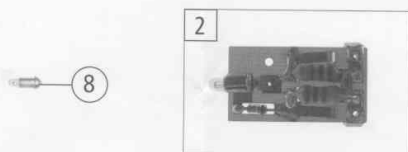

Symbolische Darstellung
Symbolic Illustration

Roco

Ersatzteilliste
Replacement Parts

23436		D		V 188		=	
Pos. Nr. Pos. no.	Beschreibung Description	Art.-Nr. Art. no.	Preisgruppe Price bracket				
1	Schraube M1,4x3 Screw M1,4x3	124288	2				
2	Motorplatine N-Spur Printed circuit ass. for motor	87590	33				
3	Kupplungsplatine N-Spur Printed circuit ass. for coupling	87592	15				
4	Puffer rund Buffer	88526	4				
5	Teilesatz Part set	93769	20				
6	Teilesatz Inneneinrichtung Part set interior	93770	10				
7	Fenster Lichtleitstäbesatz Part set	93771	18				
8	Drahtlampe 16V Light bulb 16V	108616	10				
9	Gehäuse A kpl. Betr.Nr. V188 001a Body A ass. loco no. V188 001a	123780	56				
10	Gehäuse B kpl. Betr.Nr. V188 001b Body B ass. loco no. V188 001b	123781	56				

Pos. Nr. Pos. no.	Beschreibung Description	Art.-Nr. Art. no.	Preisgruppe Price bracket
1	Motor Motor	85088	57
2	Hafring 7,8mm 10Stk. Set with traction tires 10pieces	85617	17
3	Schraube M1,4x3 Screw M1,4x3	124288	2
4	Druckfeder für N-Kupplung Pressure spring for coupling	86204	2
5	Schneckenzahnrad Z=22/12 M=0,3 Worm gear Z=22/12 M=0,3	86482	3
6	Zahnrad Z=14 Gear Z=14	86496	2
7	Zahnrad Z=19 Gear Z=19	86499	2
8	Zahnrad Z=17/ M=0,3 Gear Z=17/ M=0,3	86500	2
9	Zwischenzahnrad Z=16 Gear Z=16	86501	2
10	Schneckensatz Worm set	86856	24
11	N-Kupplung Standard N-coupling standard	89204	3
12	Kupplungsdeckel Coupling cover	89738	2
13	Schneckenlager Worm bearing	89750	4
14	Blende kpl. Bogie ass.	93764	27
15	Radkontaktsatz Wheel contact set	93772	12
16	Getriebe rechts Gear right	93773	20
17	Getriebe links Gear left	93774	20
18	Getriebedeckel Gear cover	93775	12
19	Platinenhalter Holder for printed circuit	93776	15
20	Radsatz m. Hafringen u. Zahnrad Wheelset w. traction tires a. gear	109911	18
21	Radsatz m. Zahnrad o. Hafring Wheelset w. gear without tryction tires	109912	16
22	Radsatz m. Zahnrad o. Hafring Wheelset w. gear without tryction tires	109913	16
23	Scheibe Washer	120735	2